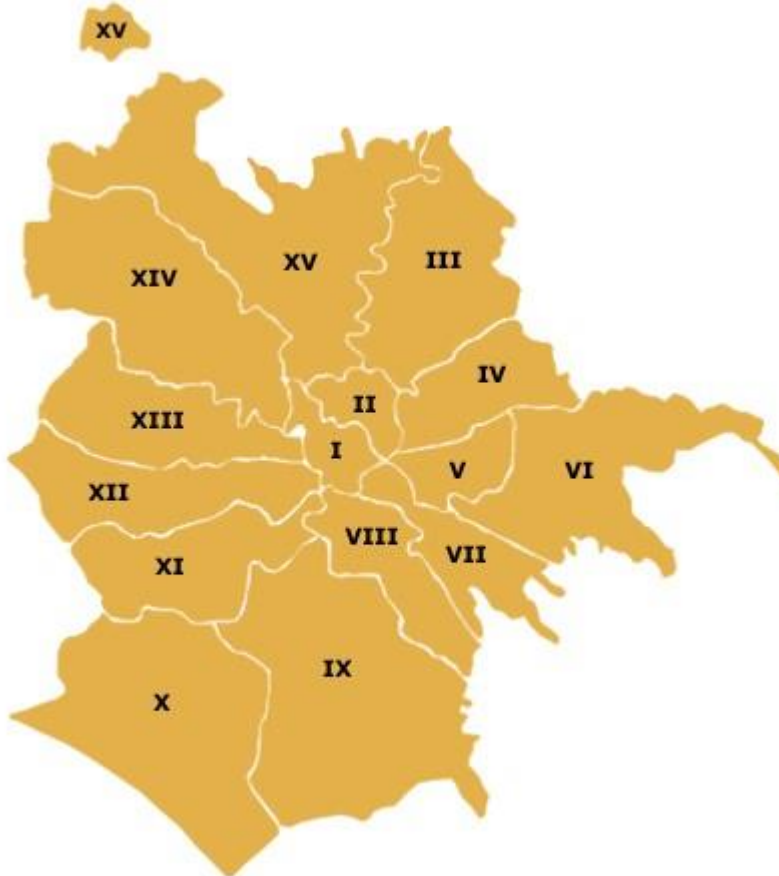

Incontro nelle case degli animatori di Roma

- **Teresa Barone** - quartiere Torre Spaccata – **06/23235799 (Mun. VI)**
- **Elvira Aiello** - quartiere Montemario - **06/35348008 - 3386463258 (Mun.XIV)**
- **Annie de Polo** - quartiere Nuovo Salaria - **06/88640955 - 3335449196 (Mun. III)**
- **Rita Fabbri , Patrizia Salustri** - quartiere Prenestino – **06/72754138 - 06/21702090 (Mun. V)**
- **Irene Nuti** - quartiere Torre Gaia - **06/2054189 (Mun. VI)**
- **Gabriella Vicarelli- Alberto La Porta** - Santa Maria Maddalena de' Pazzi **3383160346 - 06/86891542 (Mun. IV)**

- Municipio I - Centro Storico-Prati
- Municipio II - Parioli / Nomentano San Lorenzo
- Municipio III - Monte Sacro
- Municipio IV - Tiburtina
- Municipio V - Prenestino / Centocelle
- Municipio VI - Roma Delle Torri
- Municipio VII - San Giovanni / Cinecittà
- Municipio VIII - Appia Antica
- Municipio IX - EUR
- X Comune - Ostia
- Municipio XI - Arvalia Portuense
- Municipio XII - Monte Verde
- Municipio XIII - Aurelia
- Municipio XIV - Monte Mario
- Municipio XV - Cassia Flaminia